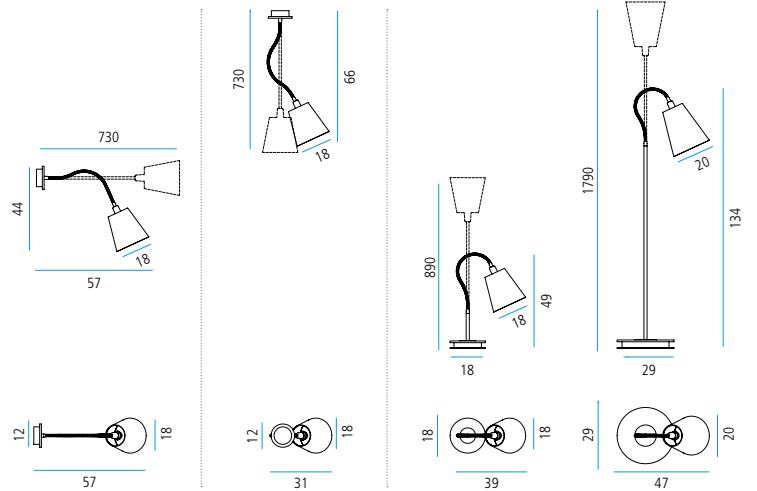

860669_S118182-5103

BASE CODE	850669	820669	86066	870669
MOUNT	E27	E27	E27	E27
W	60W	60W	60W	60W
SHADE CODE	S118182-	S118182-	S118182-	S120232-